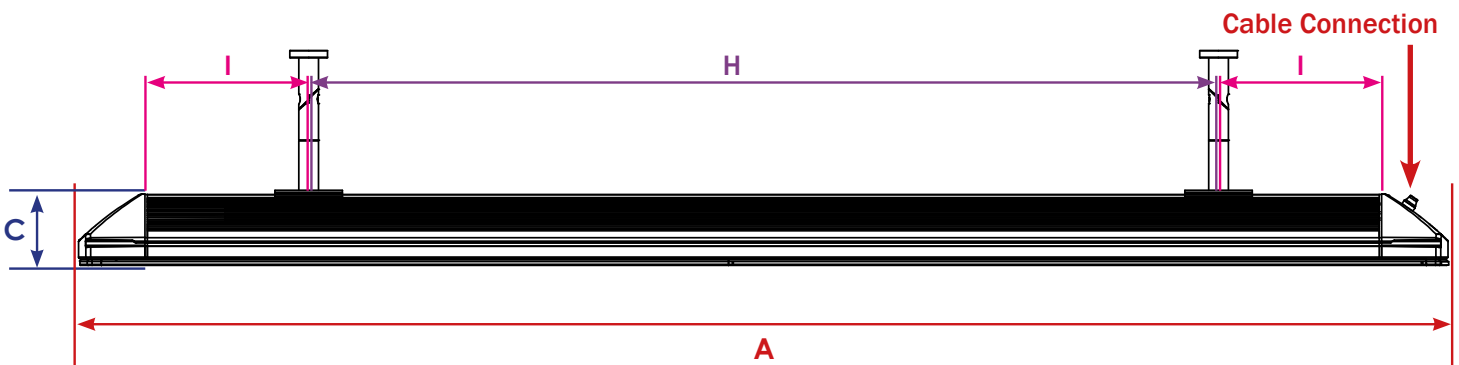

HEATSCOPE VISION

	A	B	C	D	E	F	G	H	I
MHS-VE1600 MHS-VT1600	810 mm							≤ 300 mm	≥ 175 mm
MHS-VE2200 MHS-VT2200	1160 mm	184 mm	87 mm	9 mm	100 mm	60 mm	11 mm	≤ 650 mm	≥ 175 mm
MHS-VE3200 MHS-VT3200	1660 mm							≤ 1150 mm	≥ 175 mm